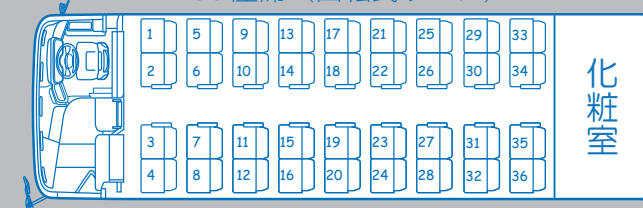

SELEGA SuperHigh Decker

セレガ スーパーハイデッカー 【化粧室付き】

「おもてなし」は化粧室から
化粧室がある安心感それは旅への期待を広げます。

※化粧室付きバスは「宇都宮 200 か 1533」です。

幅広シート

●少しゆとりをとりました

シングルサロン

●テーブルも設置可能

36 座席
S サロン席

- 皆様のご要望にお応えして「化粧室付き大型バス」新登場！！
- バス旅行で渋滞時のトイレが心配・・・そんな声にお答えしました
- 座席幅もゆったりで、安心・快適なバスの旅をお楽しみ下さい！

ひろびろ化粧室

● LED 照明化粧室

簡易腰掛け

●化粧室に腰掛けを装備

ゆとりある抗菌トイレ

●渋滞や長距離でも安心

充実の装備

人気装備の音姫（水流擬音装置）・寄掛り天板・
斜め握り（抗菌）・LED式鏡照明・
化粧室前に簡易腰掛を装備

36 座席（回転式サロン）

SELEGA

— セレガ スーパーハイデッカー【化粧室付き】 —

- ユニバーサルデザインを採用したエントランスやフルフラットタイプのフロアに加え、長時間のご旅行でも安心な化粧室&洋式トイレと、サロンとしてもお使いになれる回転式サロンシートを装備。
- スタイリッシュなボディの中には、静かで居住性に優れた車内空間をご用意しています。
- 栃木交通バスでは、全車種任意保険（無制限）に加入しておりますので、万一の際にも安心です。

基本性能	名称	セレガ化粧室付き	音響設備	テレビ	●
	車両区分	大型		モニター数	液晶モニター2台
	所有台数	1台		DVD・CD	●
	バス製造会社	日野自動車		カラオケ	●
	高速料金	特大			
	座席数	36席		エアコン	●
	補助席	無		冷蔵庫	●
				湯沸器	●
				サロン	一列回転式
				トランク	スーツケース40個OK
	デジタコ	●	快適装備	化粧室	化粧室・トイレ
	ドライブレコーダー	●			
	その他	新車 2017/6月導入			