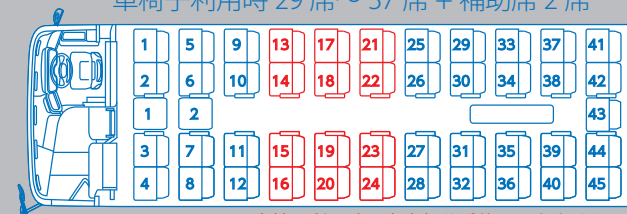

● 車椅子2台収納可能

● 補助席2座席有り

● 車椅子格納用スペース

29～37 座席

補助席2席

車椅子利用時

45 座席

補助席2席

## 充実のシートアレンジ

スライドシートを折りたたむことにより、車椅子の設置スペースを確保。  
また、車椅子の方がご利用にならない場合でも、全席前向き仕様やサロンスペースなど乗客の方に合わせて柔軟なレイアウトを実現する仕様や車両をご用意しています。

45 席 + 補助 2 席  
車椅子利用時 29 席～ 37 席 + 補助 2 席

※37座席利用時は車椅子1台

※車椅子利用時は赤席部分が使用できません。