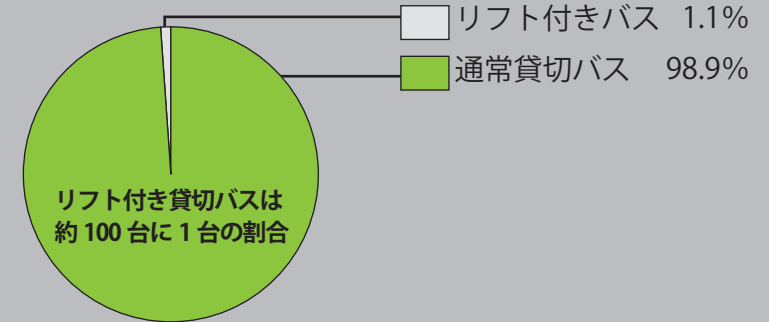

### ■リフト付きバスの保有割合

貸切バスのリフト付きバスの保有割合 98.9%対 1.1%

●シートをたたんで車椅子のスペースを確保

●リフト操作はドライバーにお任せ下さい。

●通常時は写真のように収納されています。

- リフトごと乗せた車椅子は、椅子を固定するベルト・設備でバスにしっかり固定。
- 車椅子のまま装着できるシートベルトも付いていて、安全に乗車できます。
- 障がい者施設や老人ホームなどのグループでお出かけするときにとっても便利です。
- 乗降時の障害者のご負担をやわらげます。
- 乗せられる車椅子の数は2台までです。