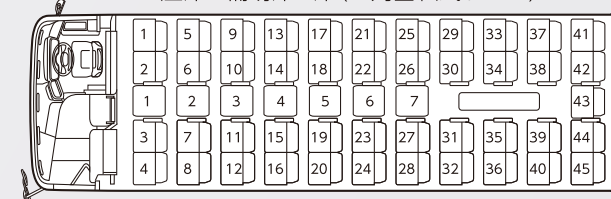

45座席+補助席7席(二列回転式サロン)

45座席
+補助席7席

アイコン説明

高速 高速料金 特大/大型/中型

CD/DVD

ビデオ

カラオケ

氷 冷たい 飲み物に